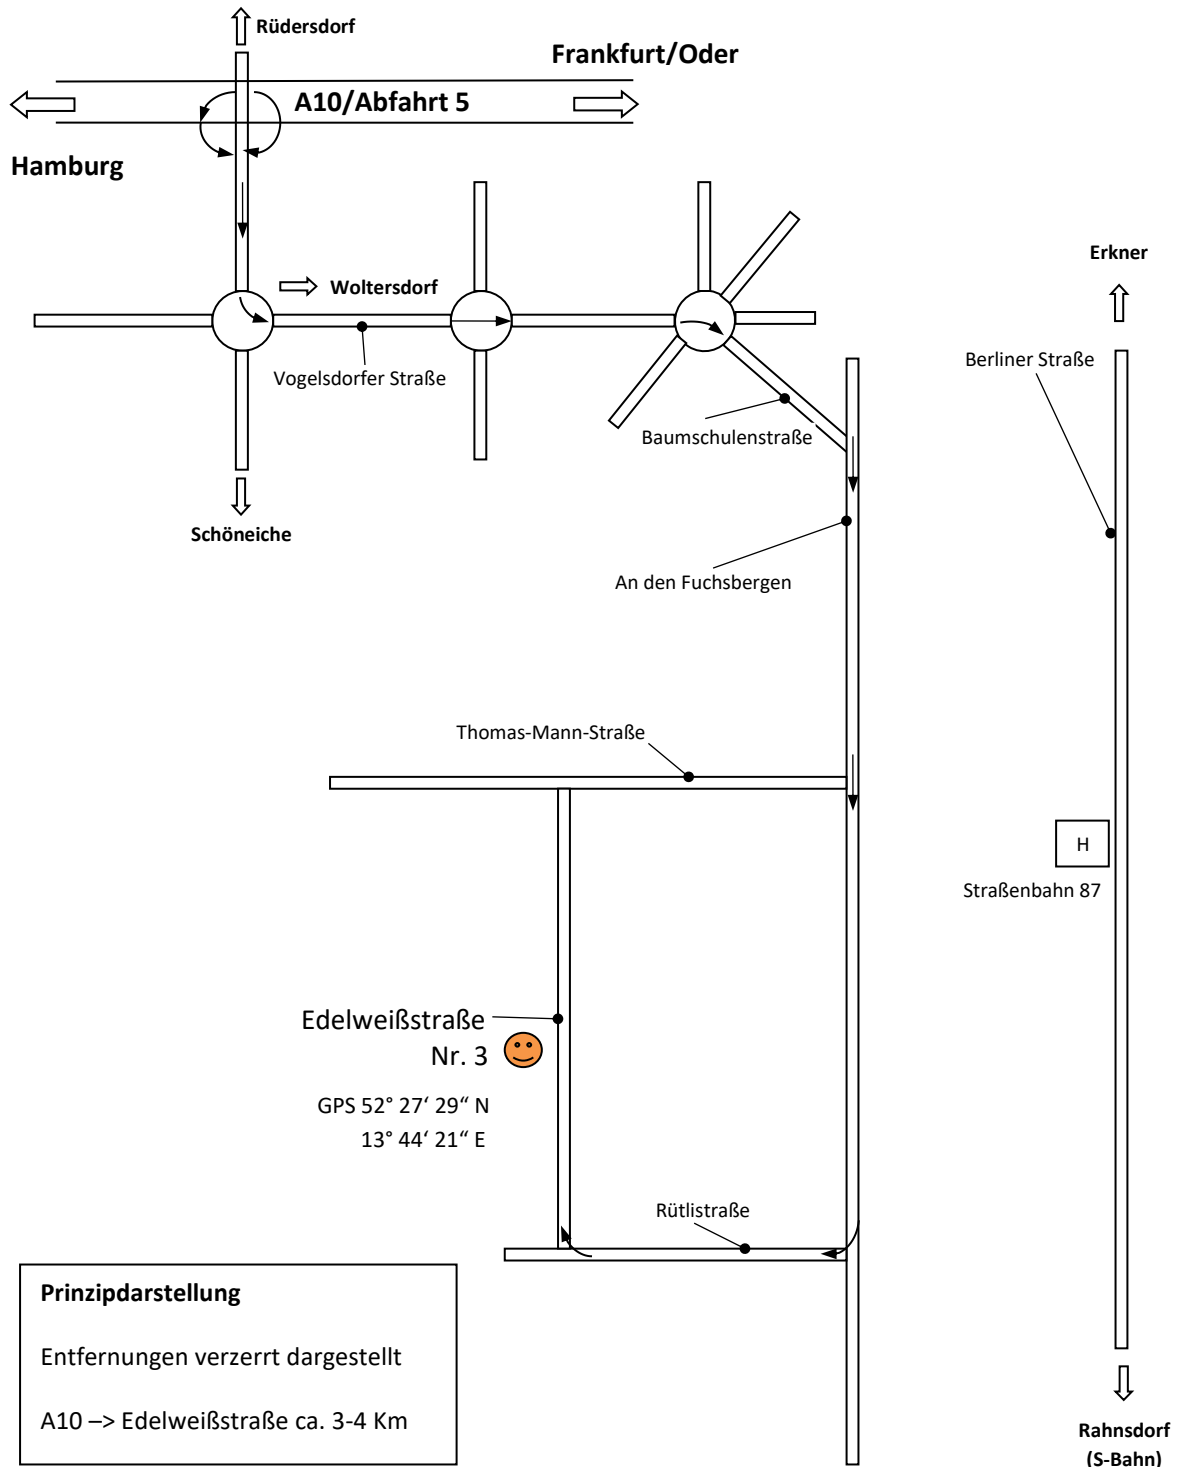

Ferienwohnung in Woltersdorf bei Berlin Anfahrt

Prinzipdarstellung

Entfernungen verzerrt dargestellt

A10 → Edelweißstraße ca. 3-4 Km